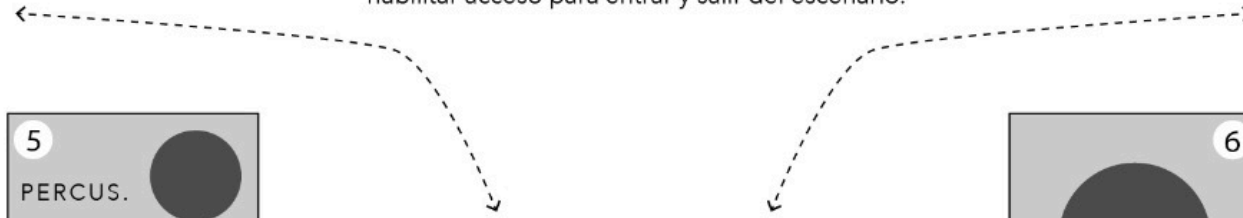

PANTALLA

Si la distancia hasta la pantalla lo permite,
habilitar acceso para entrar y salir del escenario.

REBUMBIO

CORO

Altura tarimas

1 y 2 30 cm

3 y 4 70 cm

5 y 6 100 cm