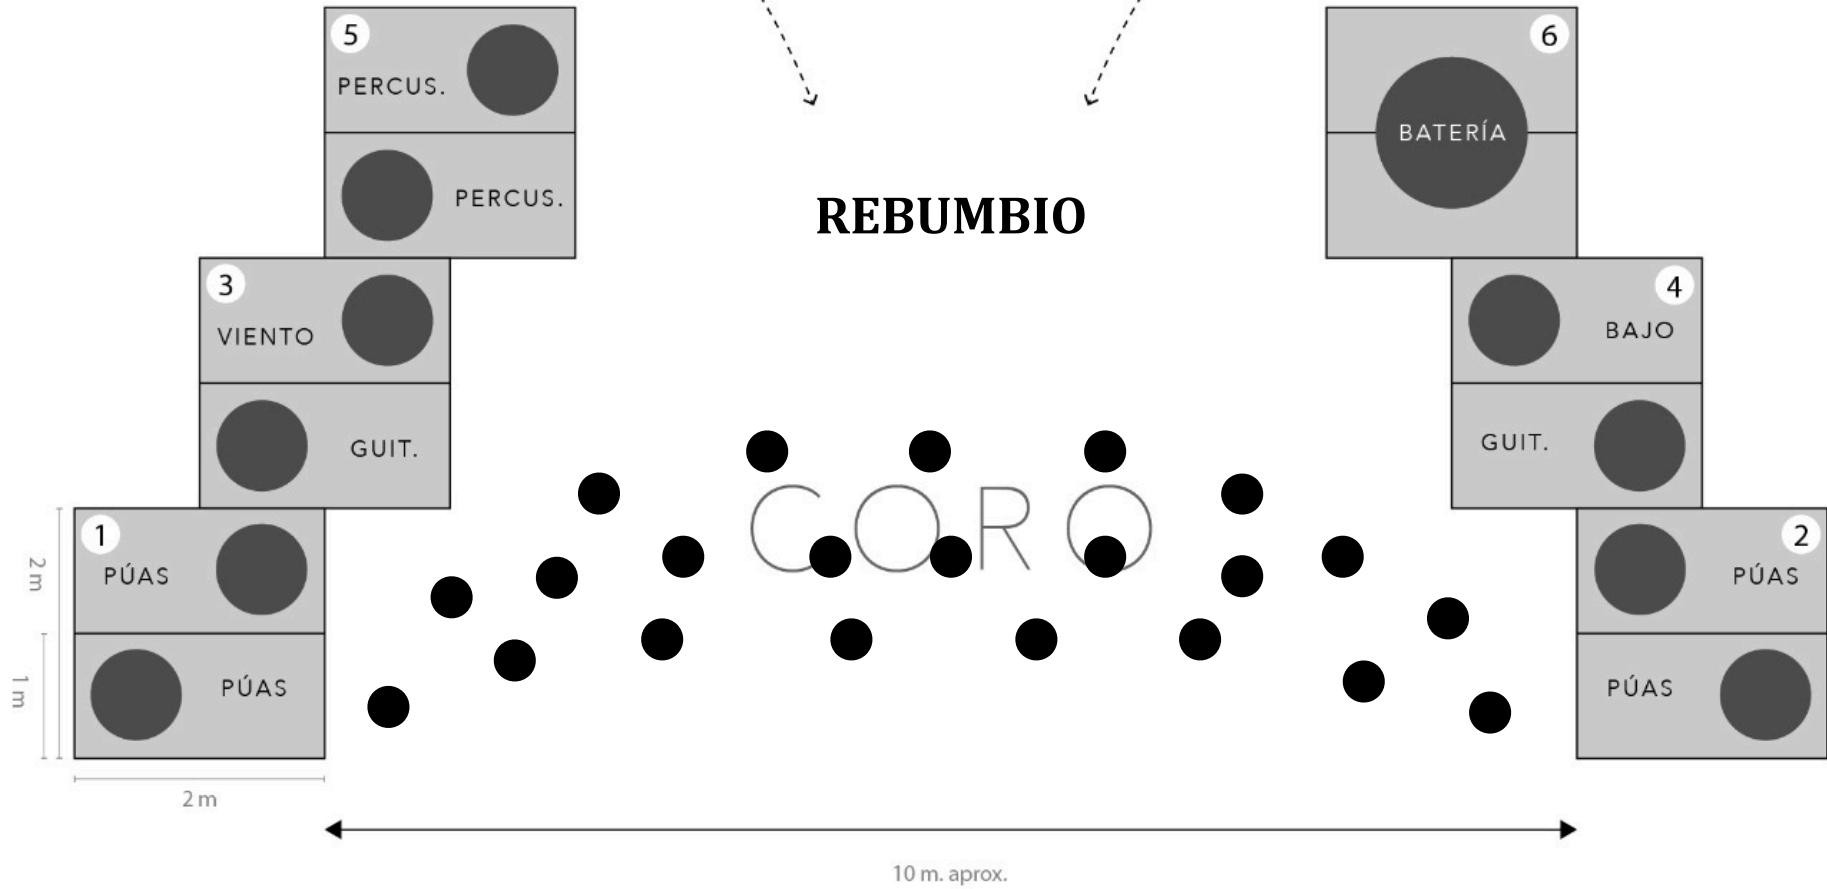

PANTALLA

Si la distancia hasta la pantalla lo permite,
habilitar acceso para entrar y salir del escenario.

REBUMBIO

CORO

Altura tarimas

1 y 2 30 cm

3 y 4 70 cm

5 y 6 100 cm

PÚBLICO